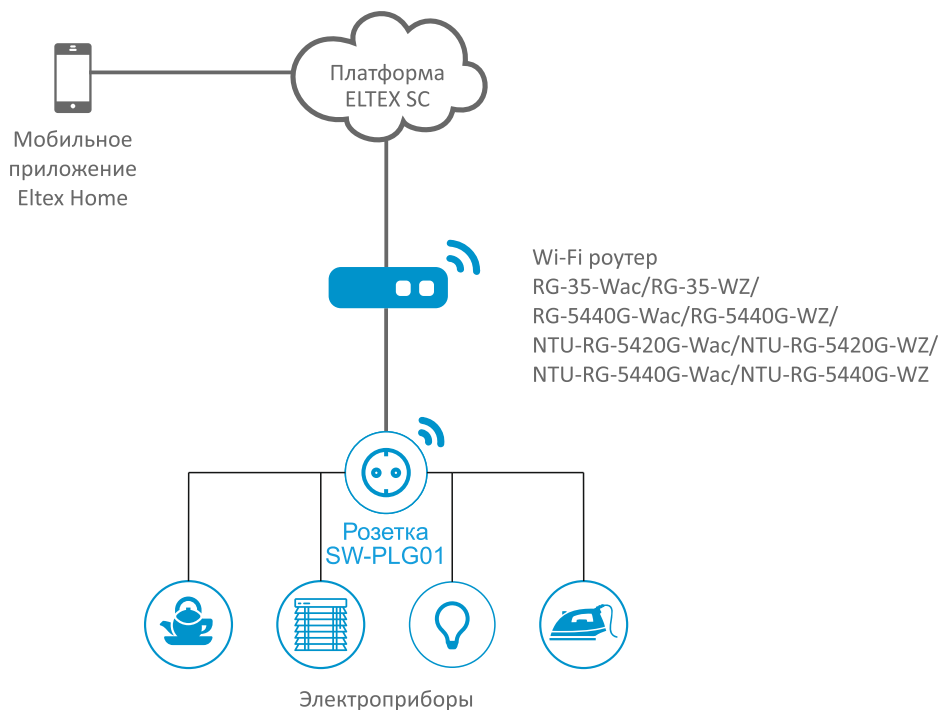

Схема применения