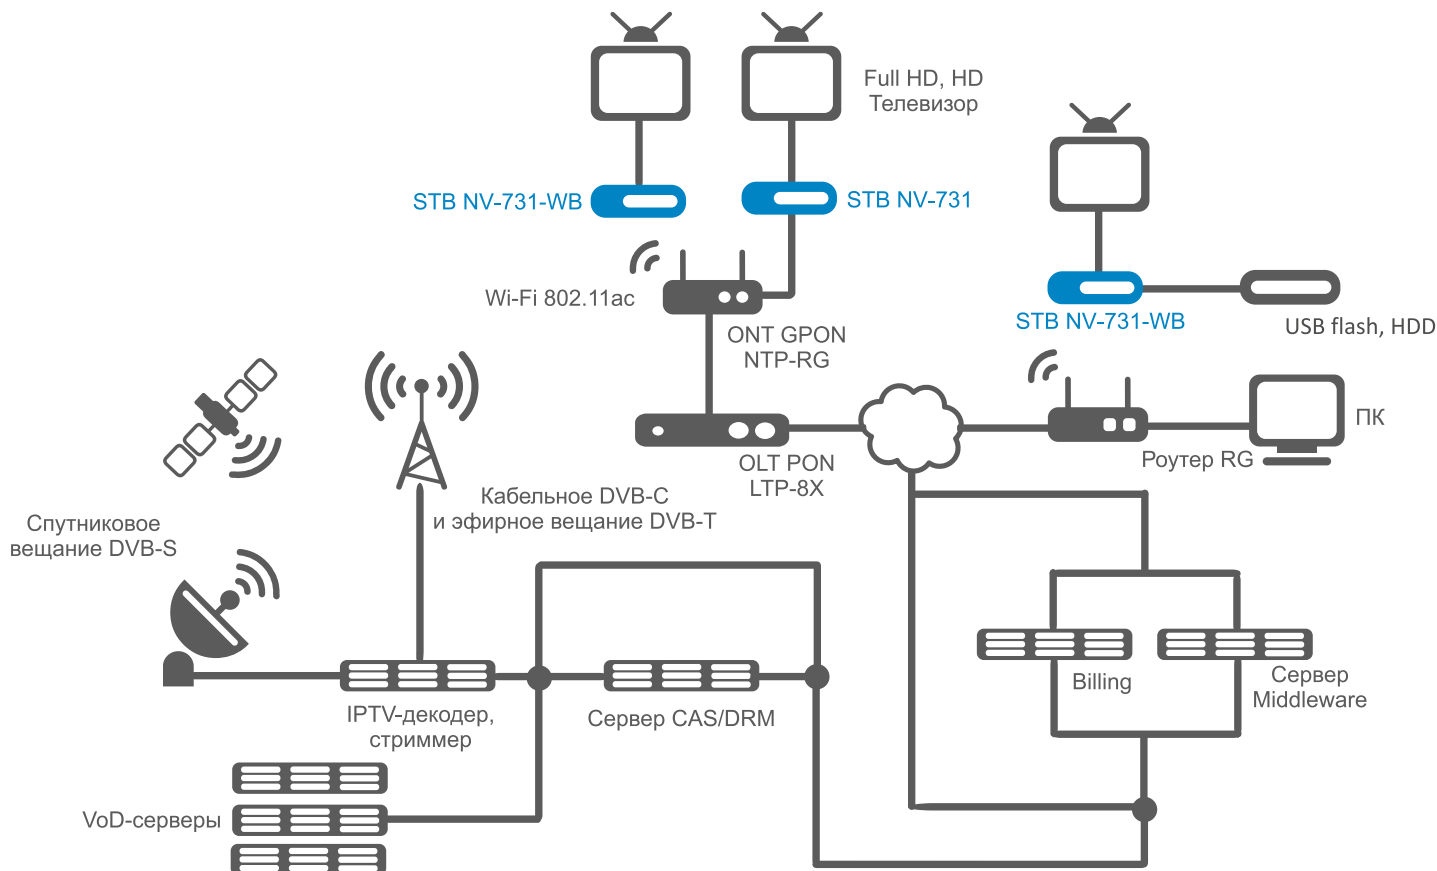

Схема применения

Информация для заказа

Наименование	Описание
NV-731	Смарт ТВ-приставка, 1 ГБ ОЗУ, Android 11, 1 × LAN 10/100, 2 × USB 2.0, MicroSD, HDMI 2.1
NV-731-WB	Смарт ТВ-приставка, 1 ГБ ОЗУ, Android 11, 1 × LAN 10/100, 2 × USB 2.0, MicroSD, HDMI 2.1, Wi-Fi 802.11a/b/g/n/ac MIMO 1x1, Bluetooth
Сопутствующие товары	
Универсальный пульт ДУ	Программируемый пульт для управления телевизором и приставкой
Bluetooth-пульт¹	Bluetooth-пульт с функцией управления телевизором

¹ Поддерживается только в NV-731-WB

Сделать заказ

О компании Eltexalatau

+7 (727) 339-76-10

post@eltexalatau.kz

www.eltexalatau.kz

Компания “ЭлтексАлатау” - один из первых казахстанских производителей IT и телекоммуникационного оборудования. Одним из направлений компании является локализация производства в Республике Казахстан. Создавая новые возможности, мы разрабатываем совокупность решений, а также возможность их бесшовного соединения в инфраструктуру Заказчика.