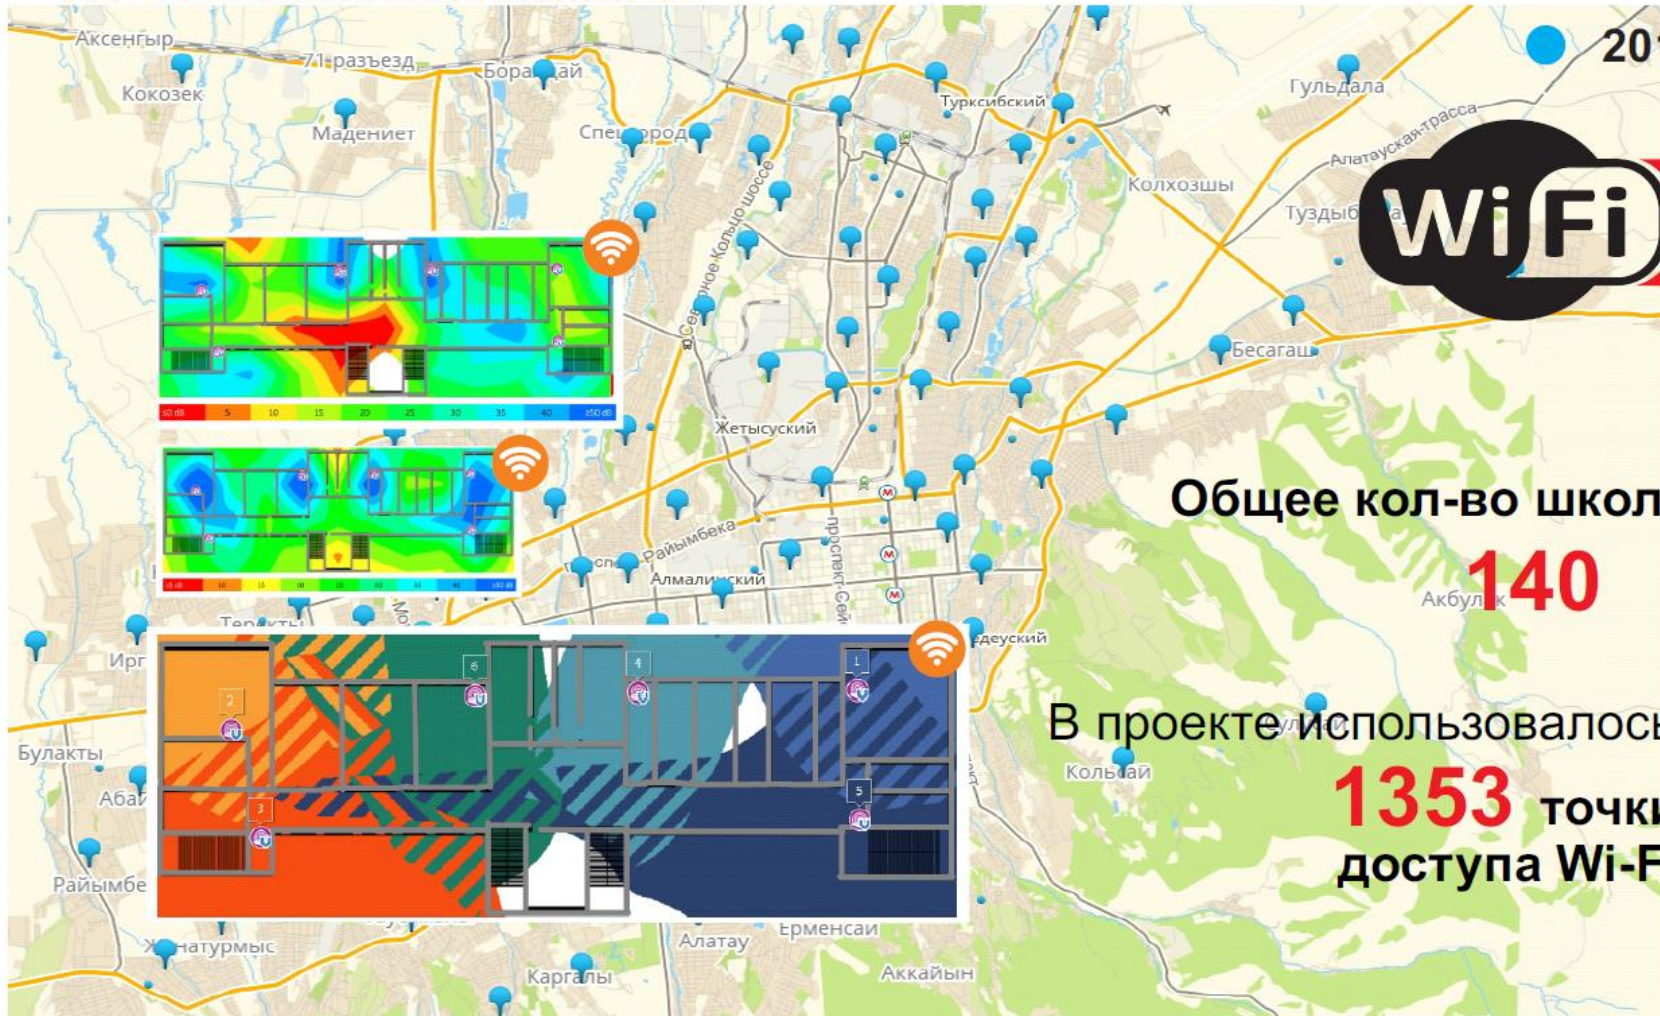

2 048 портов

ONT NTE-RG-1402G-W

- 1 порт TurboGEPON
- гигабитный роутер
- порты FXS для подключения телефонов
- порт USB 2.0 для подключения сетевого накопителя
- Wi-Fi 802.11n, до 300 Мбит/с

700 шт.

Wi-Fi в школах Алматы