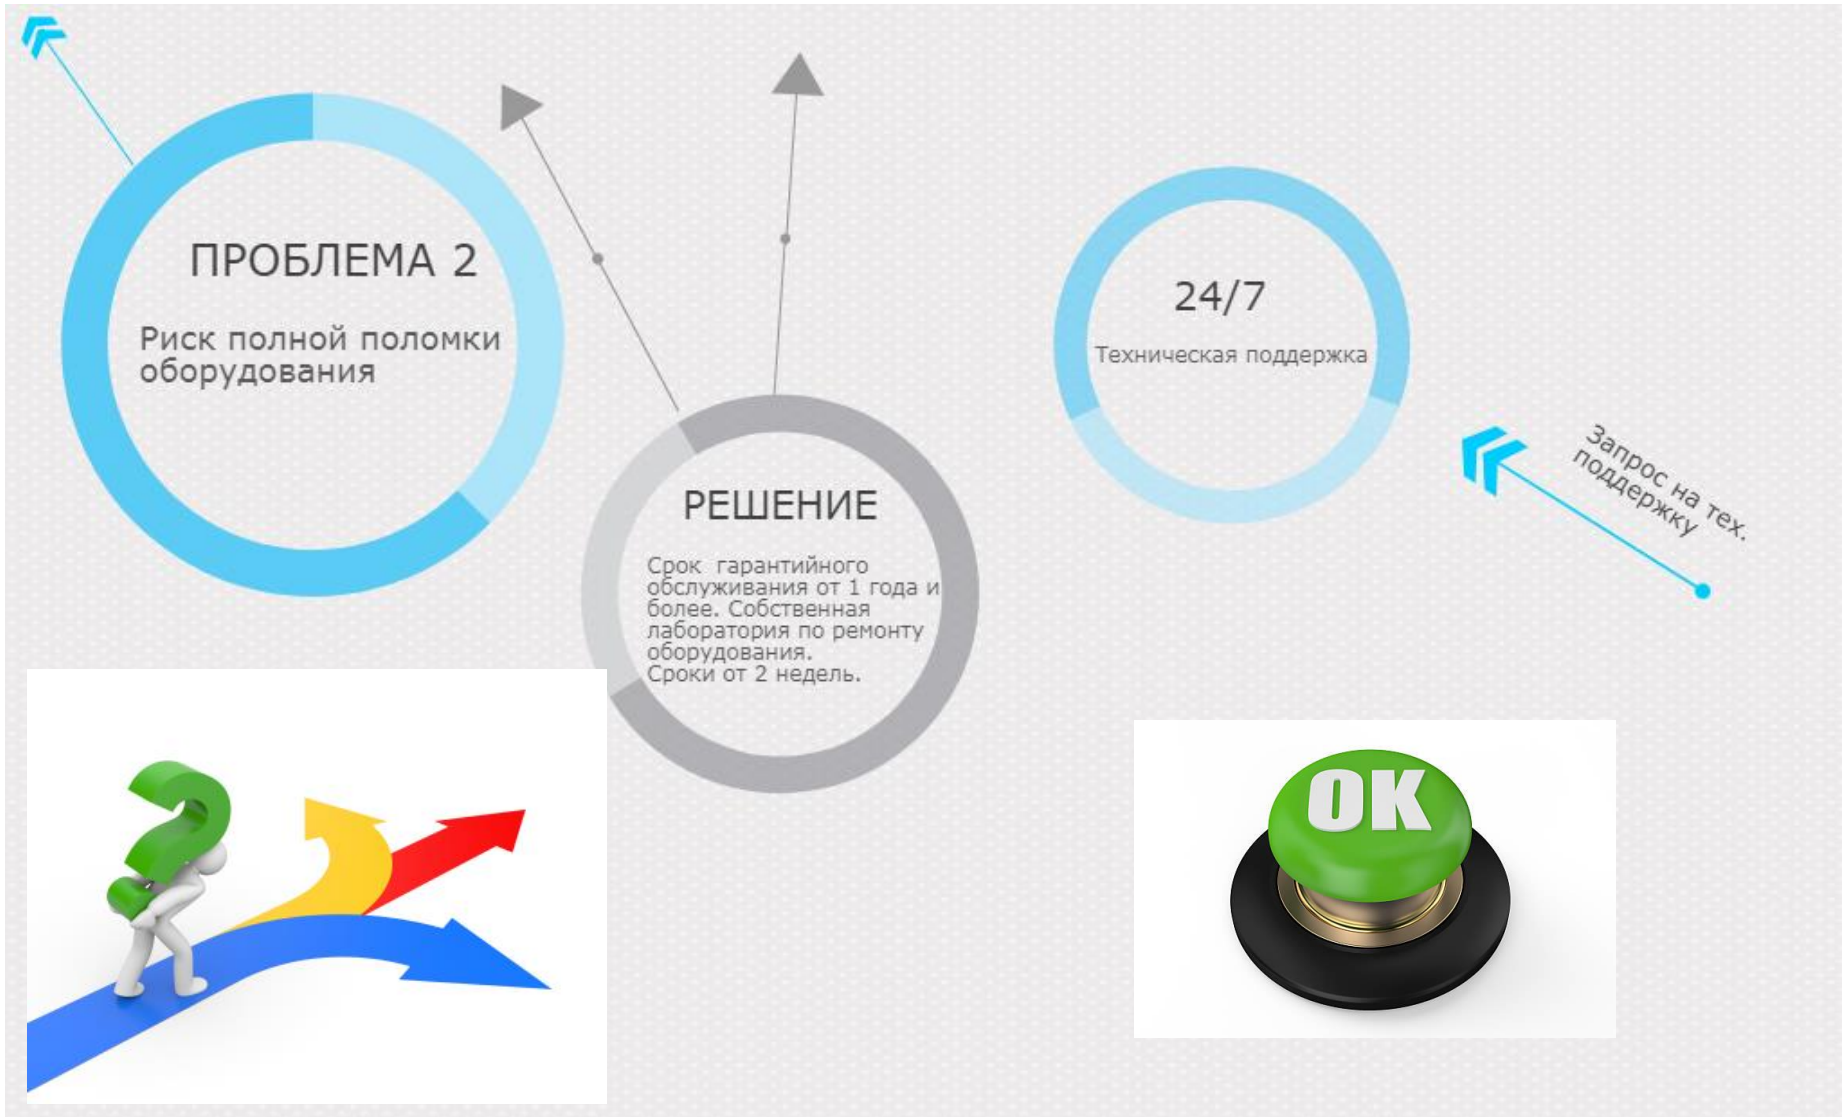

ПРОИЗВОДСТВО СОВРЕМЕННЫХ СРЕДСТВ СВЯЗИ

БИЗНЕС В ТЕЛЕКОММУНИКАЦИЯХ С **ЭЛТЕКС**

2018

WWW.ELTEXALATAU.KZ

Какие проблемы мы решаем?

** За счет того, что на этапе производства продукт стадии тестирования:

- входной контроль соответствия продукции требованиям;
- контроль качества сборки электронных узлов (контроль качества пайки и наличия компонентов на плате, правильность монтажа и полярности с помощью автоматического оптического инспектора);
- комплексное тестирование произведенных изделий (в производственной лаборатории с помощью контрольно-измерительного оборудования осуществляется контроль электрических параметров изделия; на специально оборудованном стенде проводятся испытания изделий (наличие звука, качество изображения, исправная работа ПДУ и т.д.);