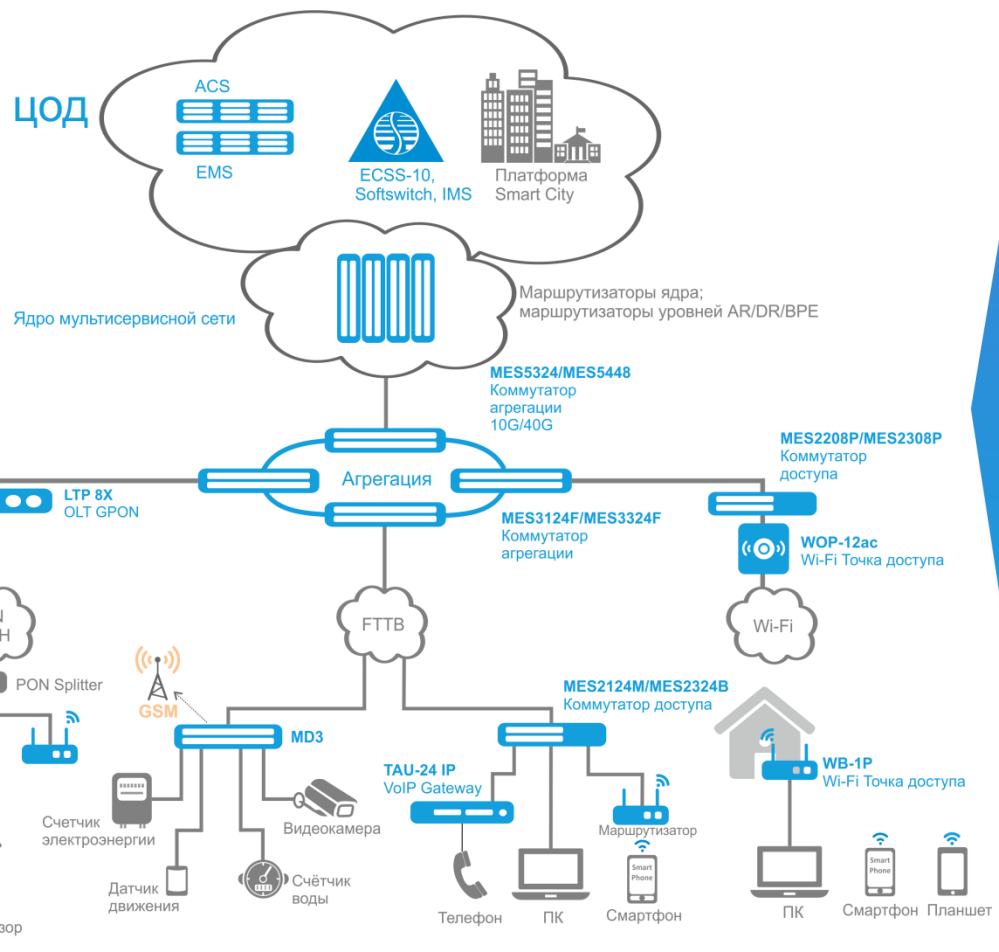

Общая производительность
предприятия **1 000** устройств
в сутки

Наличие собственного производства в Алматы, СЭЗ «Алматы»

Производство современных
средств связи

PON

Ethernet-коммутаторы

Сервисные маршрутизаторы

Wi-Fi точки доступа

VoIP терминалы

Транковые шлюзы

IP ATC / Softswitch

Media

Оборудование 3G/LTE

Промышленный интернет

ЭЛТЕКСЛАТАУ предлагает широкую линейку решений, позволяющую реализовывать **комплексные проекты**

Маршрутизаторы ядра

Маршрутизаторы уровня AR/DR/BPE, сервисные маршрутизаторы

Коммутаторы агрегации и доступа

xPON

Точки доступа Wi-Fi с контроллером

Контроллеры мониторинга и сбора информации

Голосовые шлюзы и softswitch