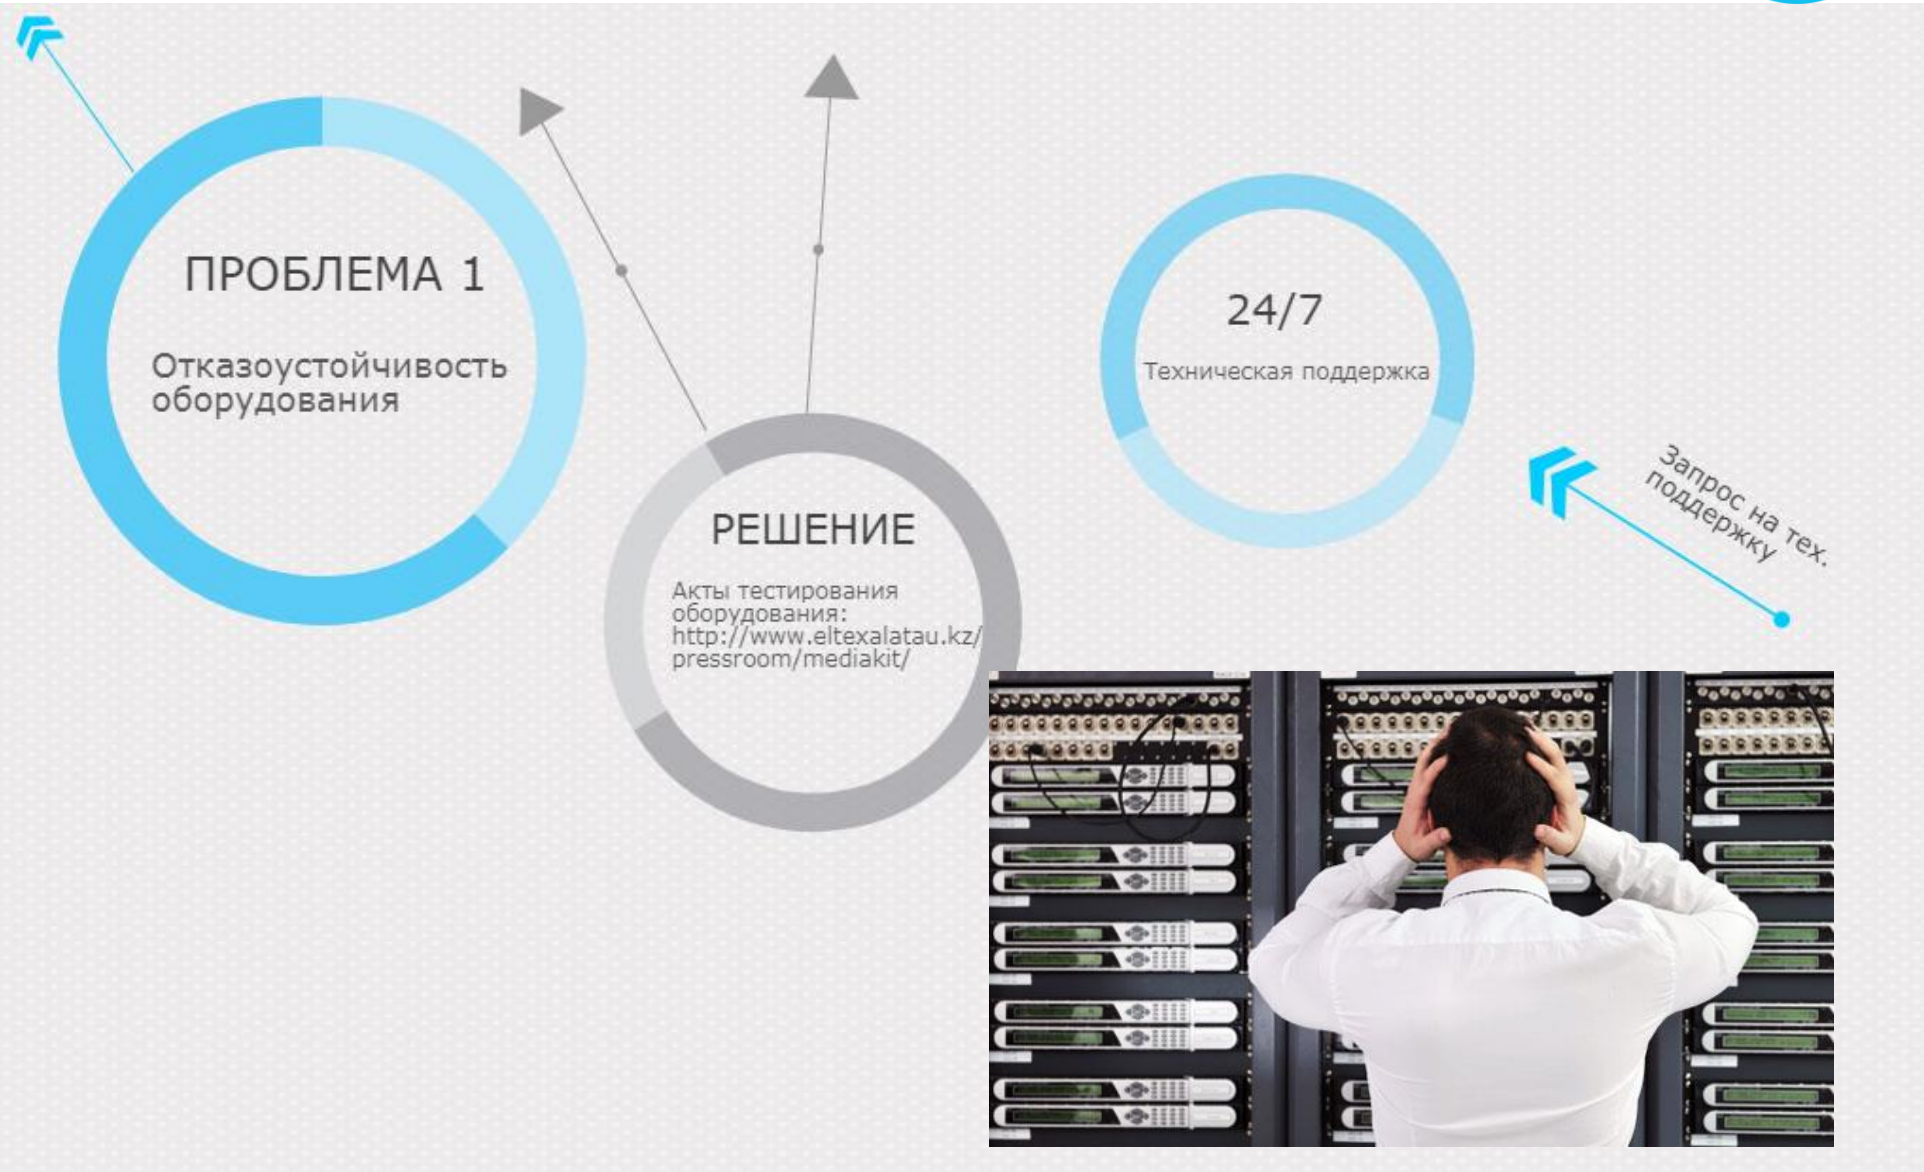

ПРОИЗВОДСТВО СОВРЕМЕННЫХ СРЕДСТВ СВЯЗИ

БИЗНЕС В ТЕЛЕКОММУНИКАЦИЯХ С **ЭЛТЕКС**

2018

WWW.ELTEXALATAU.KZ

Какие проблемы мы решаем?

** За счет того, что на этапе производства продукт стадии тестирования:

- входной контроль соответствия продукции требованиям;
- контроль качества сборки электронных узлов (контроль качества пайки и наличия компонентов на плате, правильность монтажа и полярности с помощью автоматического оптического инспектора);
- комплексное тестирование произведенных изделий (в производственной лаборатории с помощью контрольно-измерительного оборудования осуществляется контроль электрических параметров изделия; на специально оборудованном стенде проводятся испытания изделий (наличие звука, качество изображения, исправная работа ПДУ и т.д.);