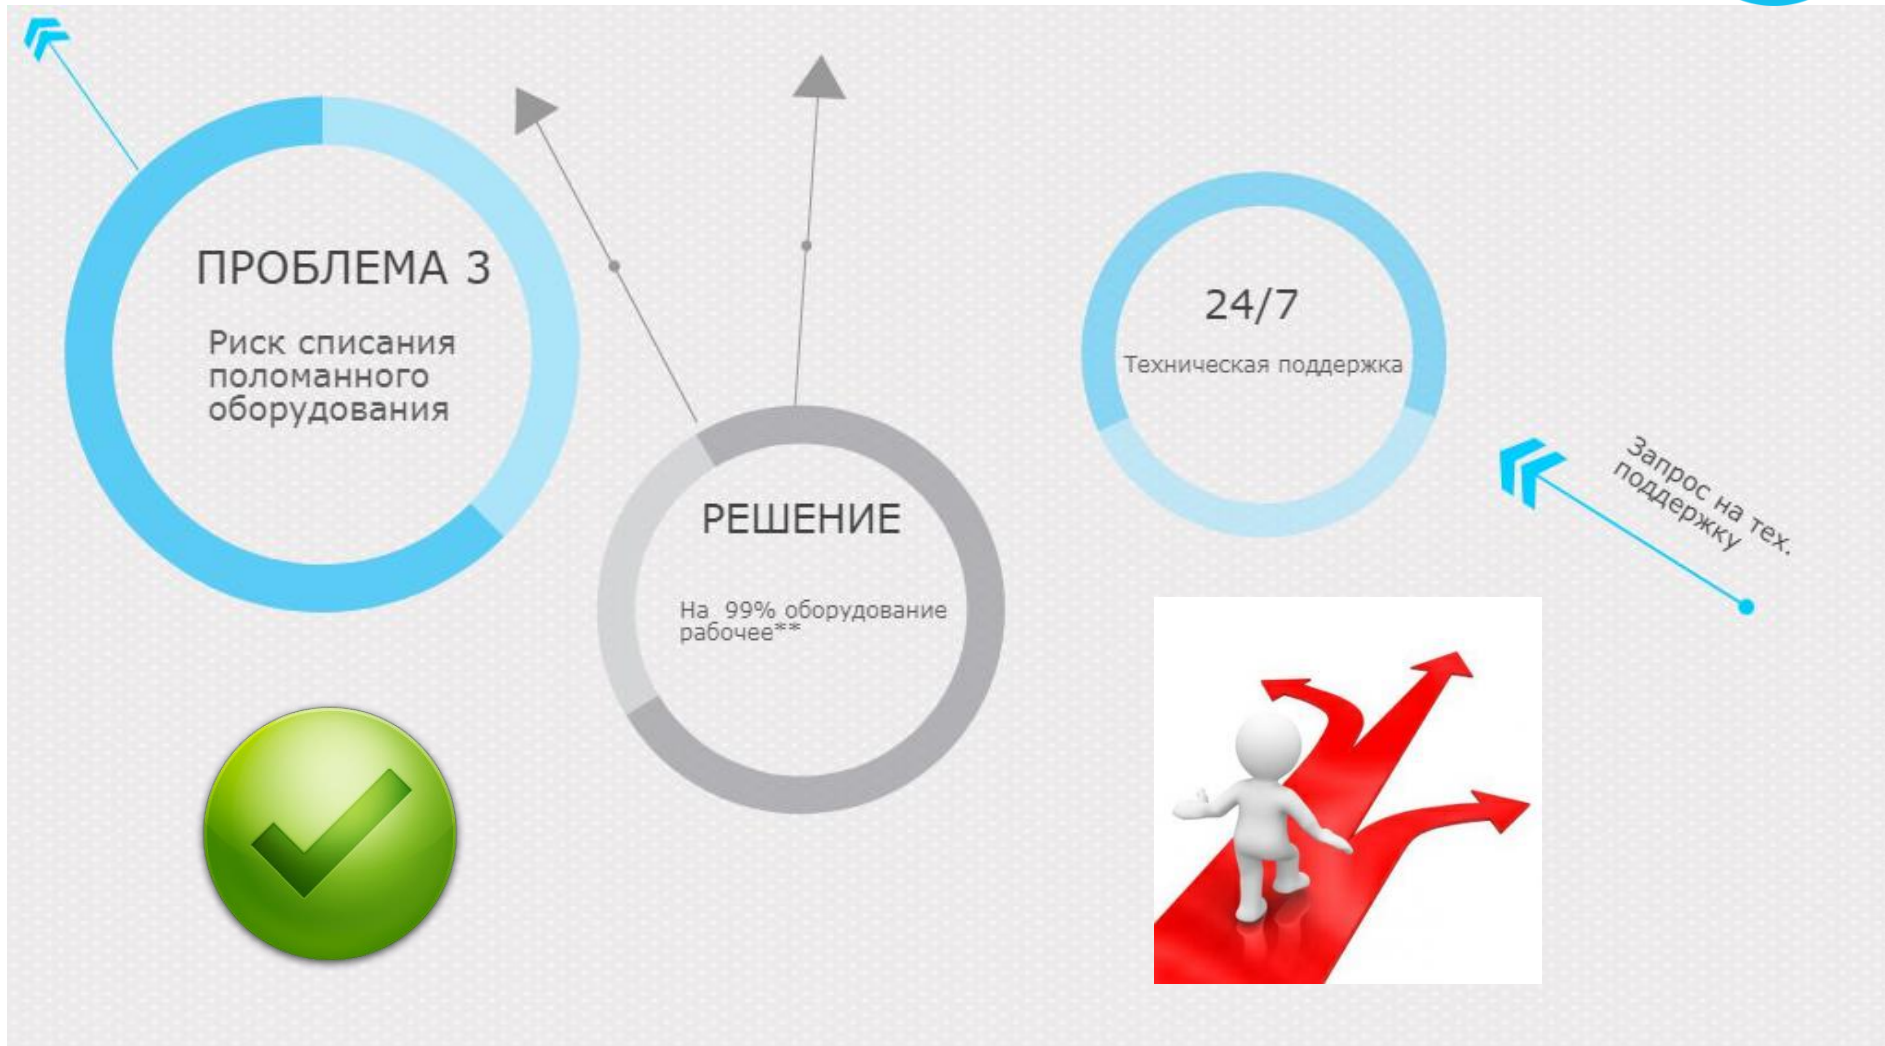

ПРОИЗВОДСТВО СОВРЕМЕННЫХ СРЕДСТВ СВЯЗИ

БИЗНЕС В ТЕЛЕКОММУНИКАЦИЯХ С **ЭЛТЕКС**

2018

WWW.ELTEXALATAU.KZ

Какие проблемы мы решаем?

** За счет того, что на этапе производства продукт стадии тестирования:

- входной контроль соответствия продукции требованиям;
- контроль качества сборки электронных узлов (контроль качества пайки и наличия компонентов на плате, правильность монтажа и полярности с помощью автоматического оптического инспектора);
- комплексное тестирование произведенных изделий (в производственной лаборатории с помощью контрольно-измерительного оборудования осуществляется контроль электрических параметров изделия; на специально оборудованном стенде проводятся испытания изделий (наличие звука, качество изображения, исправная работа ПДУ и т.д.);