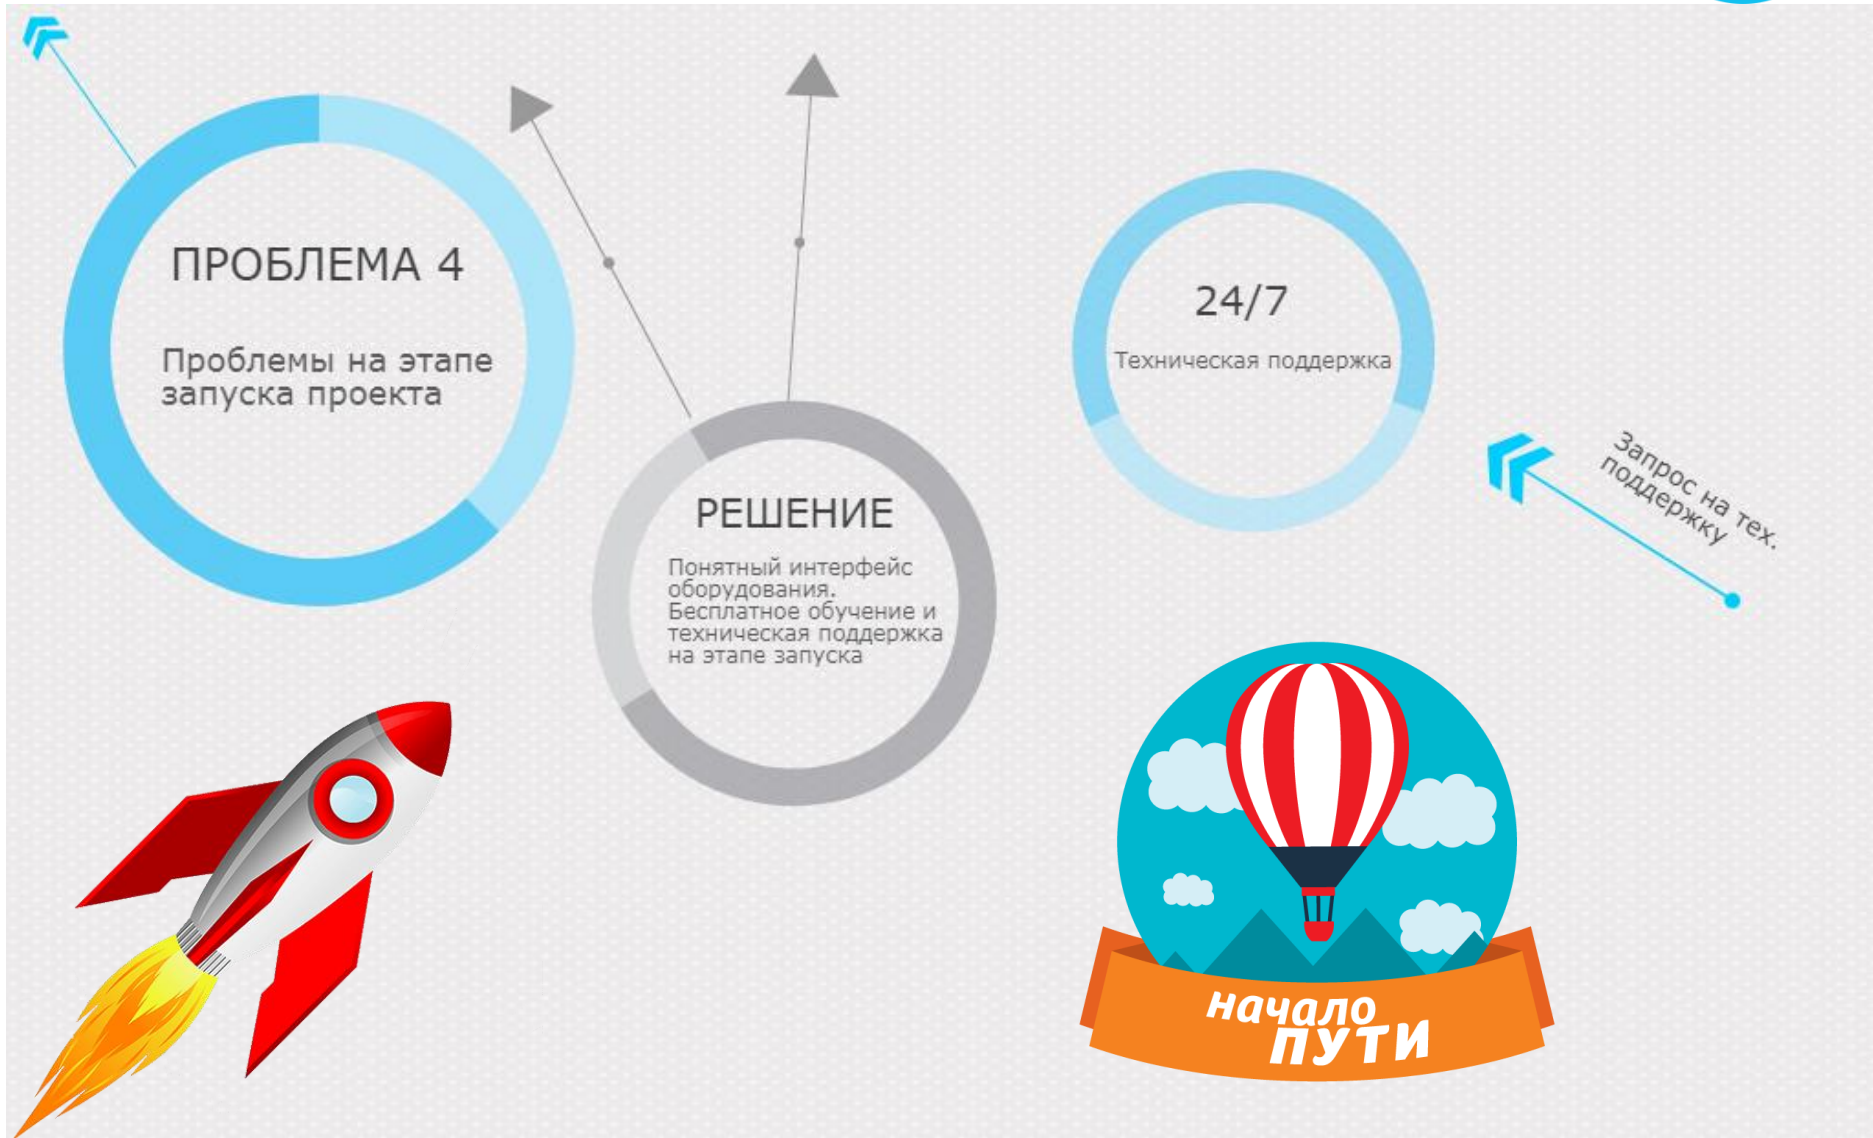

ПРОИЗВОДСТВО СОВРЕМЕННЫХ СРЕДСТВ СВЯЗИ

БИЗНЕС В ТЕЛЕКОММУНИКАЦИЯХ С **ЭЛТЕКС**

2018

WWW.ELTEXALATAU.KZ

Какие проблемы мы решаем?

** За счет того, что на этапе производства продукт стадии тестирования:

- входной контроль соответствия продукции требованиям;
- контроль качества сборки электронных узлов (контроль качества пайки и наличия компонентов на плате, правильность монтажа и полярности с помощью автоматического оптического инспектора);
- комплексное тестирование произведенных изделий (в производственной лаборатории с помощью контрольно-измерительного оборудования осуществляется контроль электрических параметров изделия; на специально оборудованном стенде проводятся испытания изделий (наличие звука, качество изображения, исправная работа ПДУ и т.д.);