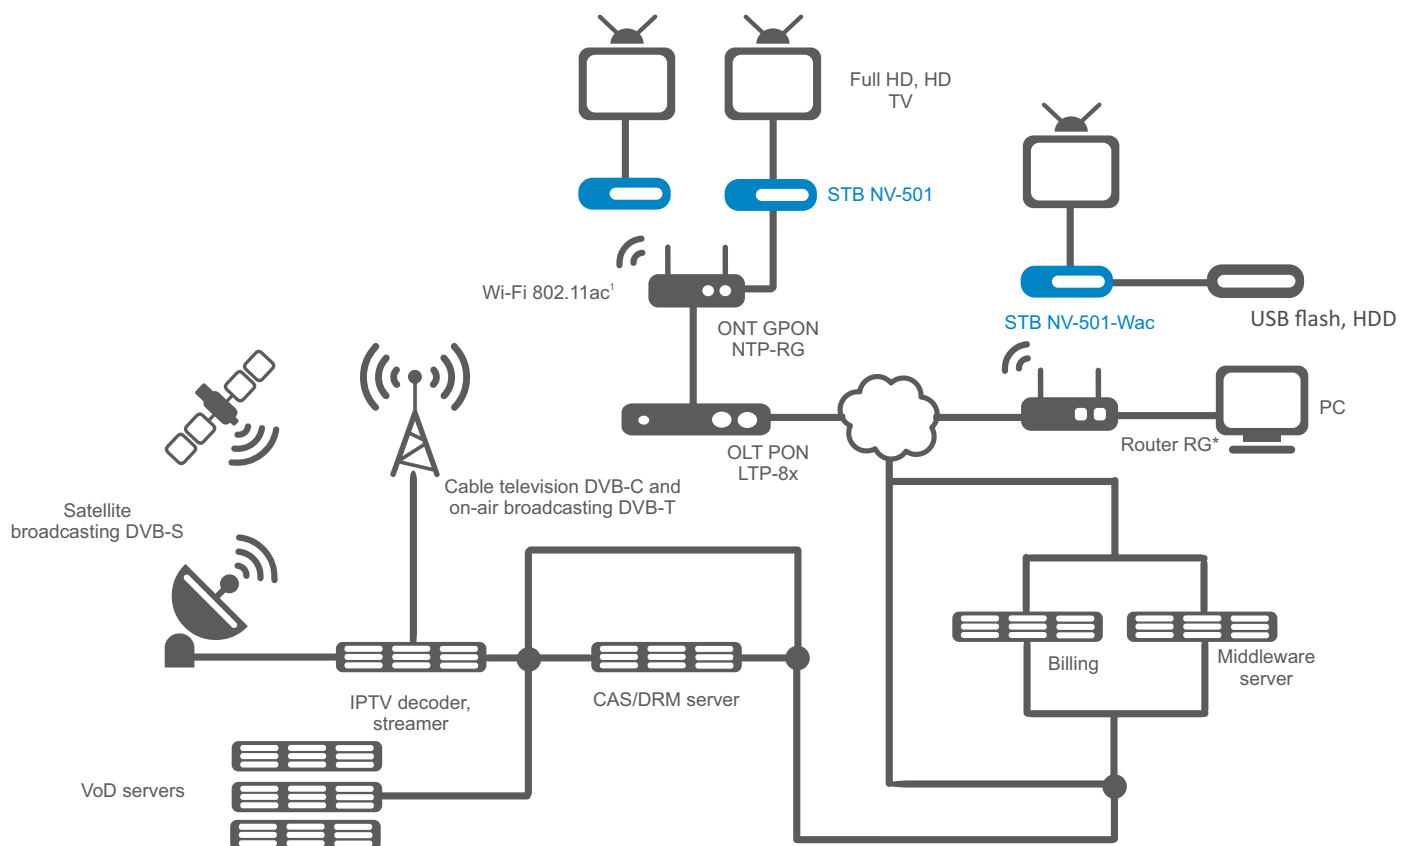

### Беспроводная сеть Wi-Fi

- Двухдиапазонный Wi-Fi IEEE 802.11 b/g/n/ac, 2,4/5 ГГц
- Встроенная антенна

### Характеристики электропитания

- Адаптер питания: 5,2V DC, 2,5A

### Комплект поставки

- IPTV Медиацентр NV-501 или NV-501-Wac
- Адаптер питания
- ИК-пульт
- 2 батарейки AAA
- HDMI кабель
- Патч-корда RJ-45
- Краткое руководство пользователя

### Схема применения